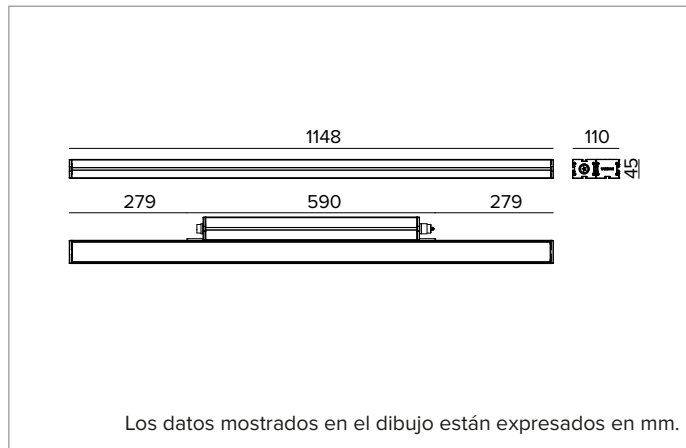

E0544FFL827ELBC | JEDI NOVA 55 Proyector Side Box Proyector lineal orientable de LED

		2700K	H(m)	D(m)	E _{max} (lx)	
		Ra80		31°		
		Fixture Power	70W	1	0.56	18167
		Source Flux	8892lm	2	1.12	4542
		Fixture Flux	6688lm	3	1.67	2019
		Efficacy	96lm/W	4	2.23	1135
TS2123	I _{max} =2043cd/klm	I _{max}	18167cd	5	2.79	727

Flujo luminaria: 6688lm

Rendimiento luminoso: 96lm/W

Seguridad fotobiológica: Conforme al grupo de riesgo RG1 (Riesgo Bajo)

CARACTERÍSTICAS MECÁNICAS

Cuerpo de aluminio extruido anodizado 15μ. Pantalla plana de cristal extra claro de 5mm de espesor. Cuerpo de la luminaria orientable respecto a la superficie de instalación mediante estribos accesorios.

Color y acabado: Cobre bruñido

Dimensiones: L=1148mm

Peso: 4,7Kg

Versión: STANDARD

Grado de protección: IP66,IP67,IP68,IP69

Resistencia mecánica: IK07

CARACTERÍSTICAS ELÉCTRICAS

Driver integrado, en la versión ON-OFF (posicionado lateralmente al cuerpo óptico). Equipado con cableado pasante con conectores IN/OUT para instalación de panel con sellado longitudinal (el sellado limita el riesgo de ascenso de la humedad hacia el driver / cuerpo óptico). Luminaria compatible con EN 60598-2-22 para suministro de energía desde un sistema de emergencia centralizado CPSS (Central Power Supply System), no incorporado en la luminaria - áreas de alto riesgo excluidas. La potencia y el flujo predeterminados son 100% en CA y 100% en CC.